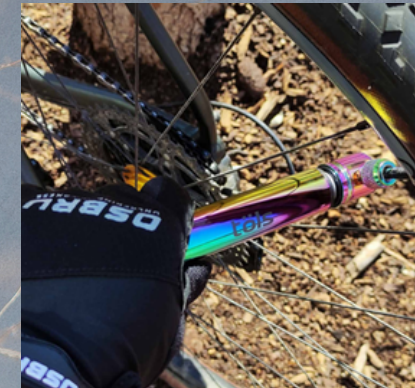

Töls Aina Pompe à main

Fabriqué avec précision par CNC à partir d'aluminium allié hautement stable.

Prix: CHF 24.90
Couleur: rainbow
N° de produit: TOL-PU-AIN-RA