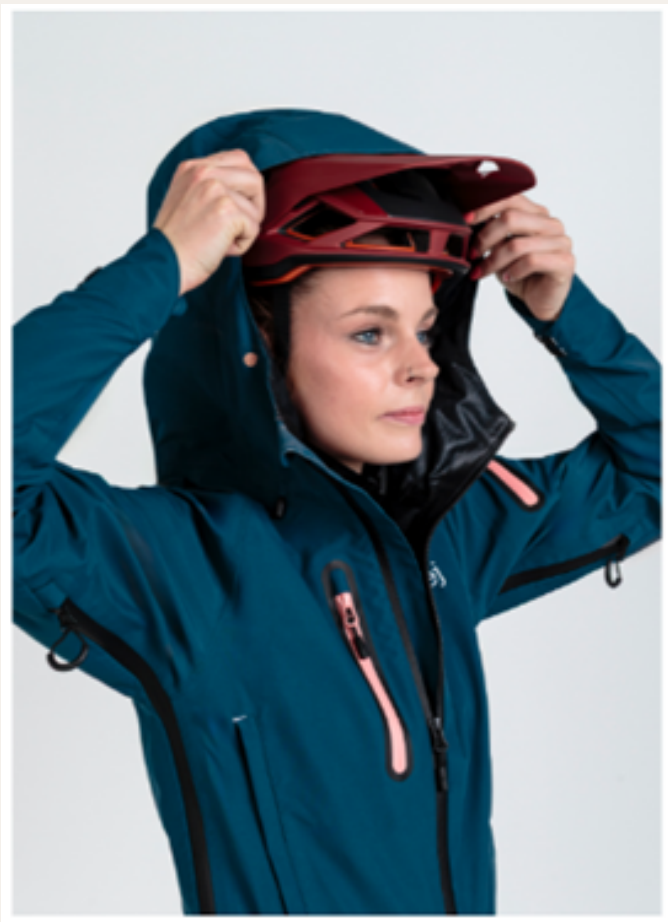

Dirtlej Dirtsuit Pro Edition Ladies

Prix: CHF 349.00
Couleur: noir/menthe
N° de produit:
DTL-SUIT-PROW-BM