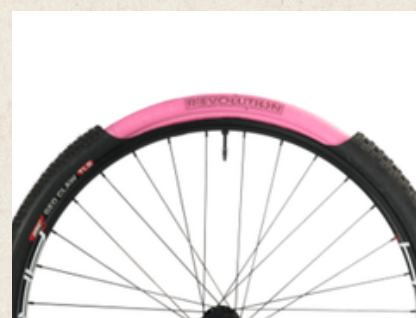

Pepis Tire Noodle R-Evolution

Avec Pepis Tire Noodle R-Evolution, tu entres dans une nouvelle ère du VTT.

Prix: CHF 114.90
N° de produit: PTN-REVO