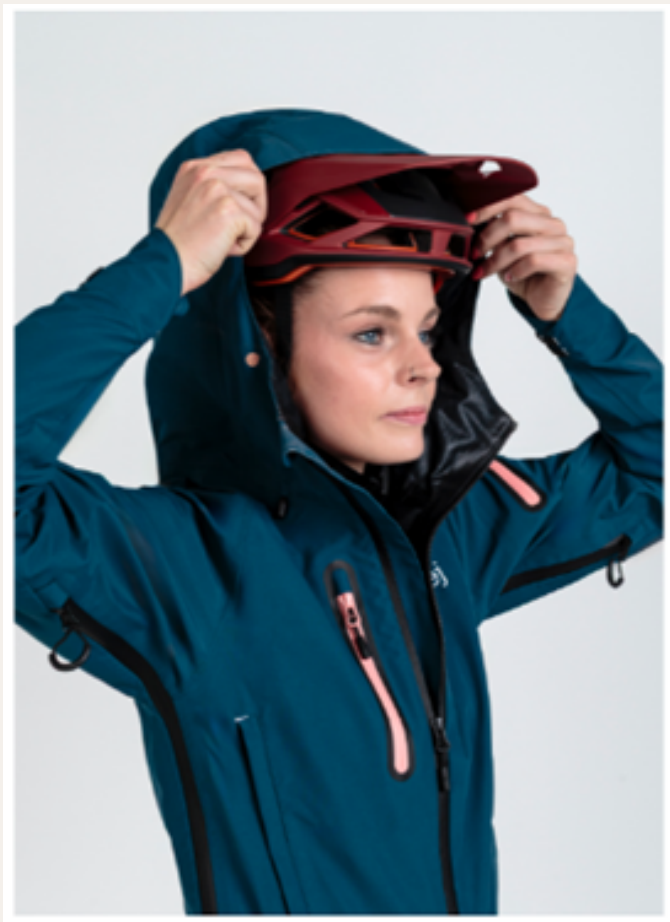

Dirtlej Dirtsuit Pro Edition Ladies

Preis: CHF 349.00
Farbe: schwarz/mint
Produktnr:
DTL-SUIT-PROW-BM