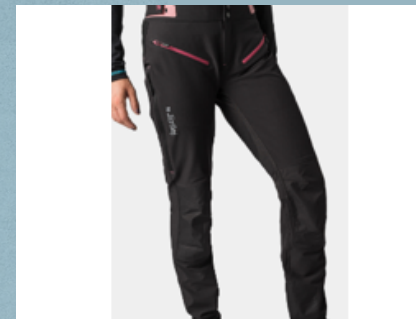

Dirtlej Trailscout flex long Ladies

Der leichte, atmungsaktive Stoff macht die Trailscout long Hose zur ersten Wahl für diejenigen die eine flexible, bequeme Hose für alle möglichen Aktivitäten suchen.

Preis: CHF 164.90
Farbe: schwarz/berry
Produktnr:
DTL-PANT-FLL-BB