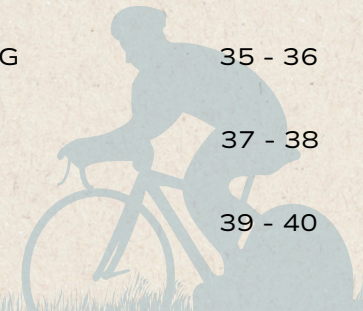

INHALTSVERZEICHNIS

ÜBER UNS	3
BLICKFANG	4
BEKLEIDUNG	5 - 14
ACCESSOIRES	15 - 18
TASCHEN & TRANSPORT	19 - 20
WERKZEUG & ZUBEHÖR	21 - 24
VELOPUMPEN	25 - 26
REIFEN UND PNEUS	27 - 28
FLASCHEN UND FLASCHENHALTER	29 - 30
REINIGUNG UND PFLEGE	31 - 34
SCHLÖSSER & BELEUCHTUNG	35 - 36
VELOSCHUTZ	37 - 38
AGB	39 - 40