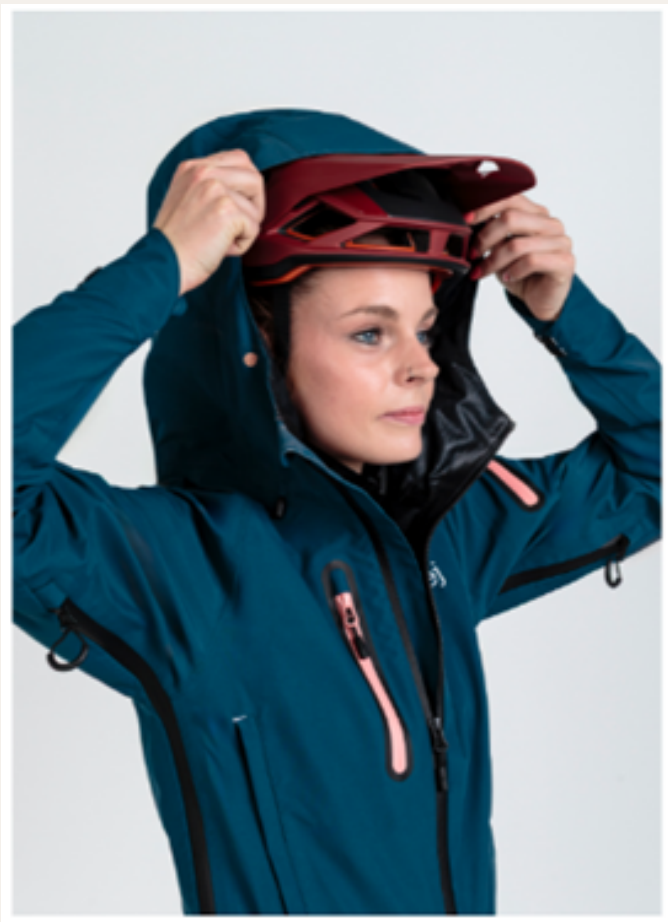

Dirtlej Dirtsuit Pro Edition Ladies

Preis: CHF 349.00
Farbe: schwarz/mint
Produktnr:
DTL-SUIT-PROW-BM