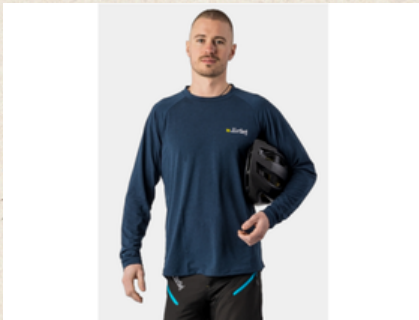

Dirtlej Merino Longsleeve Jersey

Dank des leichten, komfortabel wärmenden drirelease® & Merino Materials bietet das Jersey einen hohen Tragekomfort.

Preis: CHF 84.90
Farbe: blau
Produktnr:
DTL-MOUNTE-LS-BW